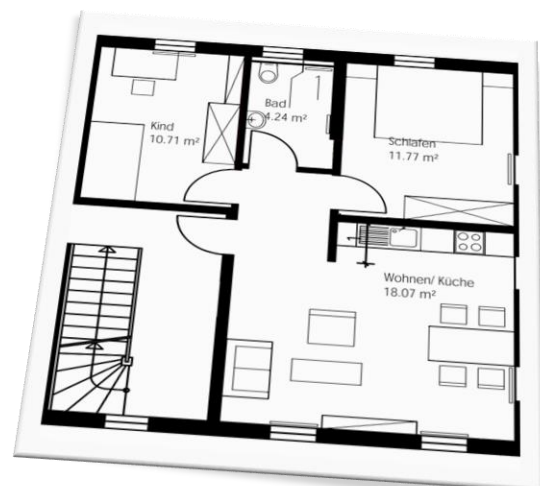

Angaben zum Mietobjekt

Haus Christiansn

Anwesen „Haus Christiansn“, An der Weth 1 in 97491 Aidhausen, OT Nassach
Ferienwohnung im Obergeschoss,
bestehend aus Schlafzimmer, Kinderzimmer, Badezimmer/WC, Wohn- und
Küchenbereich, Flur, insgesamt eine Wohnfläche von 50 m².

Wohnung „Links“

Weiteres:

- Abstellplatz für PKW
- Waschmaschine
- Wäschetrockner
- Freisitz mit Gartenmöbel
- Grill und Kamin
- Gewölbekeller (Zur Mitbenutzung)
- Bügelbrett (Zur Mitbenutzung)

Wohnung „Rechts“