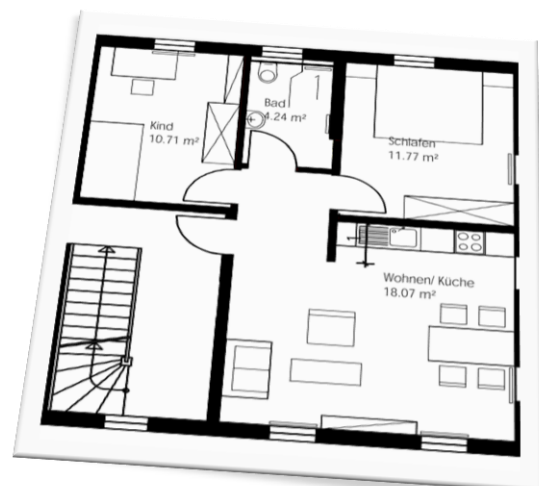

Angaben zum Mietobjekt

Haus Christiansn

Anwesen „Haus Christiansn“, An der Weth 1 in 97491 Aidhausen, OT Nassach
Ferienwohnung im Obergeschoss,
bestehend aus Schlafzimmer, Kinderzimmer, Badezimmer/WC, Wohn- und
Küchenbereich, Flur, insgesamt eine Wohnfläche von 50 m².

Wohnung „Links“

Weiteres:

- Abstellplatz für PKW
- Waschmaschine
- Wäschetrockner
- Bügeleisen
- Freisitz mit Gartenmöbel
- Grill und Kamin
- Gewölbekeller (Zur Mitbenutzung)
- Bügelbrett (Zur Mitbenutzung)