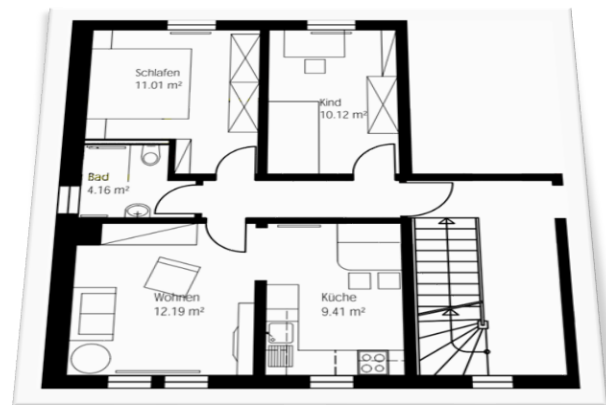

Angaben zum Mietobjekt

Haus Christiansn

Anwesen „Haus Christiansn“, An der Weth 1 in 97491 Aidhausen, OT Nassach
Ferienwohnung im Obergeschoss,
bestehend aus Schlafzimmer, Kinderzimmer, Badezimmer/WC, Wohn- und
Küchenbereich, Flur, insgesamt eine Wohnfläche von 50 m².

Wohnung „Links“

Weiteres:

- Abstellplatz für PKW
- Waschmaschine
- Wäschetrockner
- Freisitz mit Gartenmöbel
- Grill und Kamin
- Gewölbekeller (Zur Mitbenutzung)
- Bügelbrett (Zur Mitbenutzung)

Wohnung „Rechts“