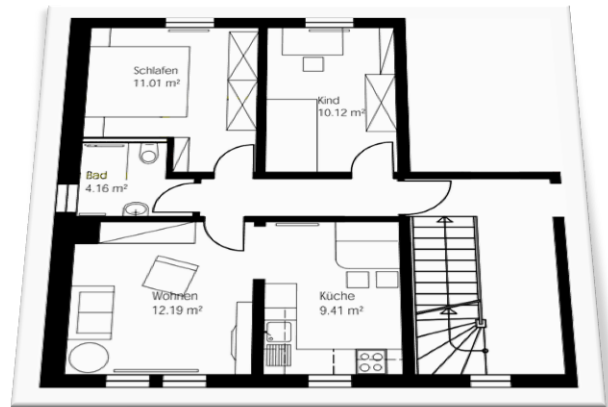

Angaben zum Mietobjekt

Haus Christiansn

Anwesen „Haus Christiansn“, An der Weth 1 in 97491 Aidhausen, OT Nassach
Ferienwohnung im Obergeschoss,
bestehend aus Schlafzimmer, Kinderzimmer, Badezimmer/WC, Wohn- und
Küchenbereich, Flur, insgesamt eine Wohnfläche von 50 m².

Wohnung „Links“

Weiteres:

- Abstellplatz für PKW
- Waschmaschine
- Wäschetrockner
- Bügeleisen
- Freisitz mit Gartenmöbel
- Grill und Kamin
- Gewölbekeller (Zur Mitbenutzung)
- Bügelbrett (Zur Mitbenutzung)

Wohnung „Rechts“